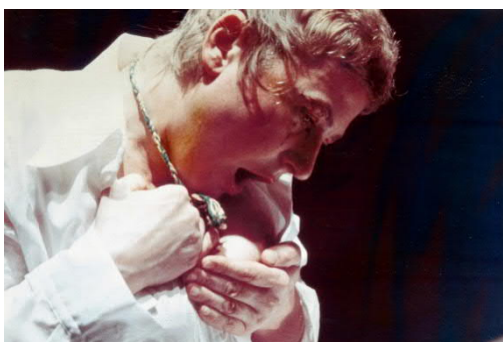

Gina Pane_Action Psyché_4.jpg
Action Psyché, 1974, Farbfotografie,
Fotografin: Françoise Masson
© The Estate of the Artist. Courtesy of
Richard Saltoun Gallery, London